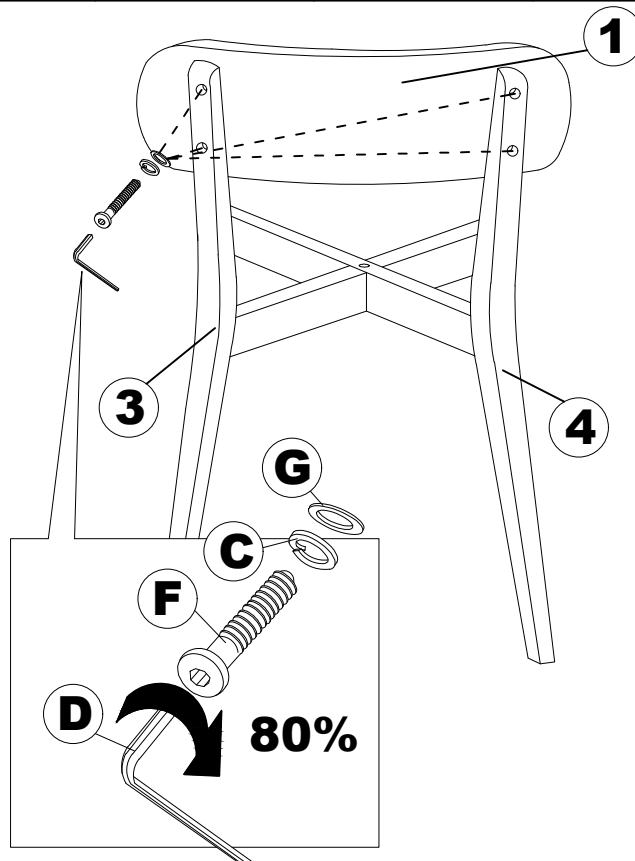

ROXY SPISESTUESTOL

1	30	x	180	x	450mm
2	30+22	x	385	x	420mm
3	25	x	740	x	635mm
4	25	x	740	x	635mm
5	20	x	58	x	177mm

<p>A x 4</p>  <p>M6 x 60mm</p>	<p>B x 1</p>  <p>M7 x 50mm</p>	<p>C x 8</p>  <p>M6</p>	<p>D x 1</p>  <p>M4</p>
<p>E x 4</p>  <p>M6 x 30mm</p>	<p>F x 4</p>  <p>M6 x 25mm</p>	<p>G x 4</p>  <p>M6 x 13mm</p>	<p>H x 4</p>  <p>Ø3 x 22mm</p>

1

2

4 - 6

3

4

5 - 6

5

6