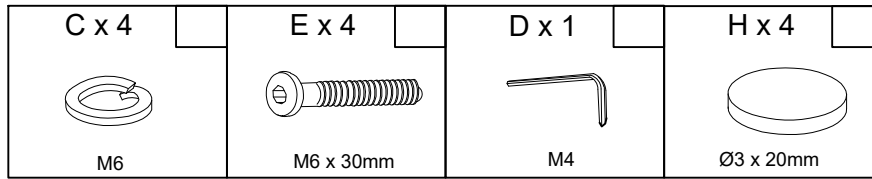

ROXY SPISESTUESTOL

1	30	x	180	x	450mm
2	30+22	x	385	x	420mm
3	25	x	740	x	635mm
4	25	x	740	x	635mm
5	20	x	58	x	177mm

<p>A x 4</p>  <p>M6 x 60mm</p>	<p>B x 1</p>  <p>M7 x 50mm</p>	<p>C x 8</p>  <p>M6</p>	<p>D x 1</p>  <p>M4</p>
<p>E x 4</p>  <p>M6 x 30mm</p>	<p>F x 4</p>  <p>M6 x 25mm</p>	<p>G x 4</p>  <p>M6 x 13mm</p>	<p>H x 4</p>  <p>Ø3 x 22mm</p>

1

2

4 - 6

3

4

5 - 6

5

6