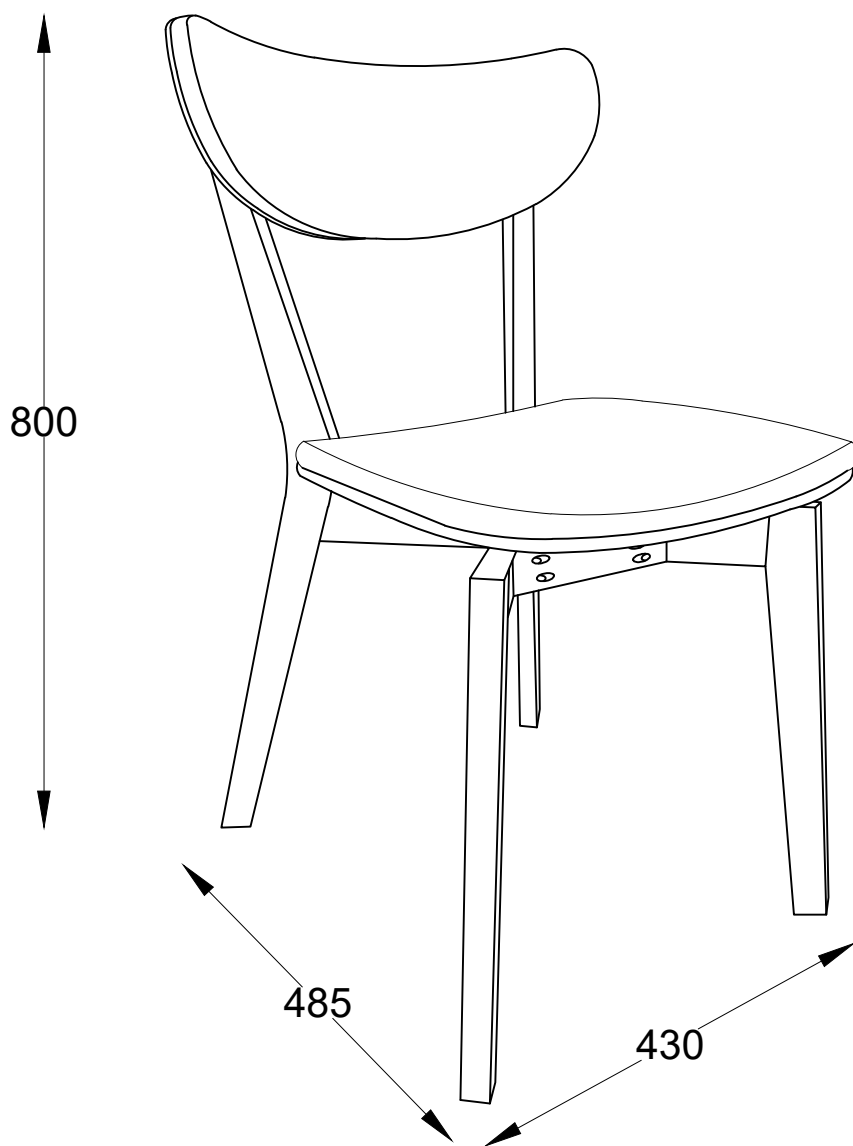

ROXY SPISESTUESTOL

1	30	x	180	x	450mm
2	30+22	x	385	x	420mm
3	25	x	740	x	635mm
4	25	x	740	x	635mm
5	20	x	58	x	177mm

<p>A x 4</p>  <p>M6 x 60mm</p>	<p>B x 1</p>  <p>M7 x 50mm</p>	<p>C x 8</p>  <p>M6</p>	<p>D x 1</p>  <p>M4</p>
<p>E x 4</p>  <p>M6 x 30mm</p>	<p>F x 4</p>  <p>M6 x 25mm</p>	<p>G x 4</p>  <p>M6 x 13mm</p>	<p>H x 4</p>  <p>Ø3 x 22mm</p>

1

2

4 - 6

3

4

5 - 6

5

6