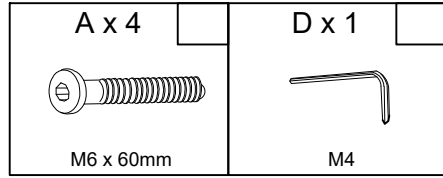

ROXY SPISESTUESTOL

1	30	x	180	x	450mm
2	30+22	x	385	x	420mm
3	25	x	740	x	635mm
4	25	x	740	x	635mm
5	20	x	58	x	177mm

<p>A x 4</p>  <p>M6 x 60mm</p>	<p>B x 1</p>  <p>M7 x 50mm</p>	<p>C x 8</p>  <p>M6</p>	<p>D x 1</p>  <p>M4</p>
<p>E x 4</p>  <p>M6 x 30mm</p>	<p>F x 4</p>  <p>M6 x 25mm</p>	<p>G x 4</p>  <p>M6 x 13mm</p>	<p>H x 4</p>  <p>Ø3 x 22mm</p>

1

2

4 - 6

3

4

5 - 6

5

6