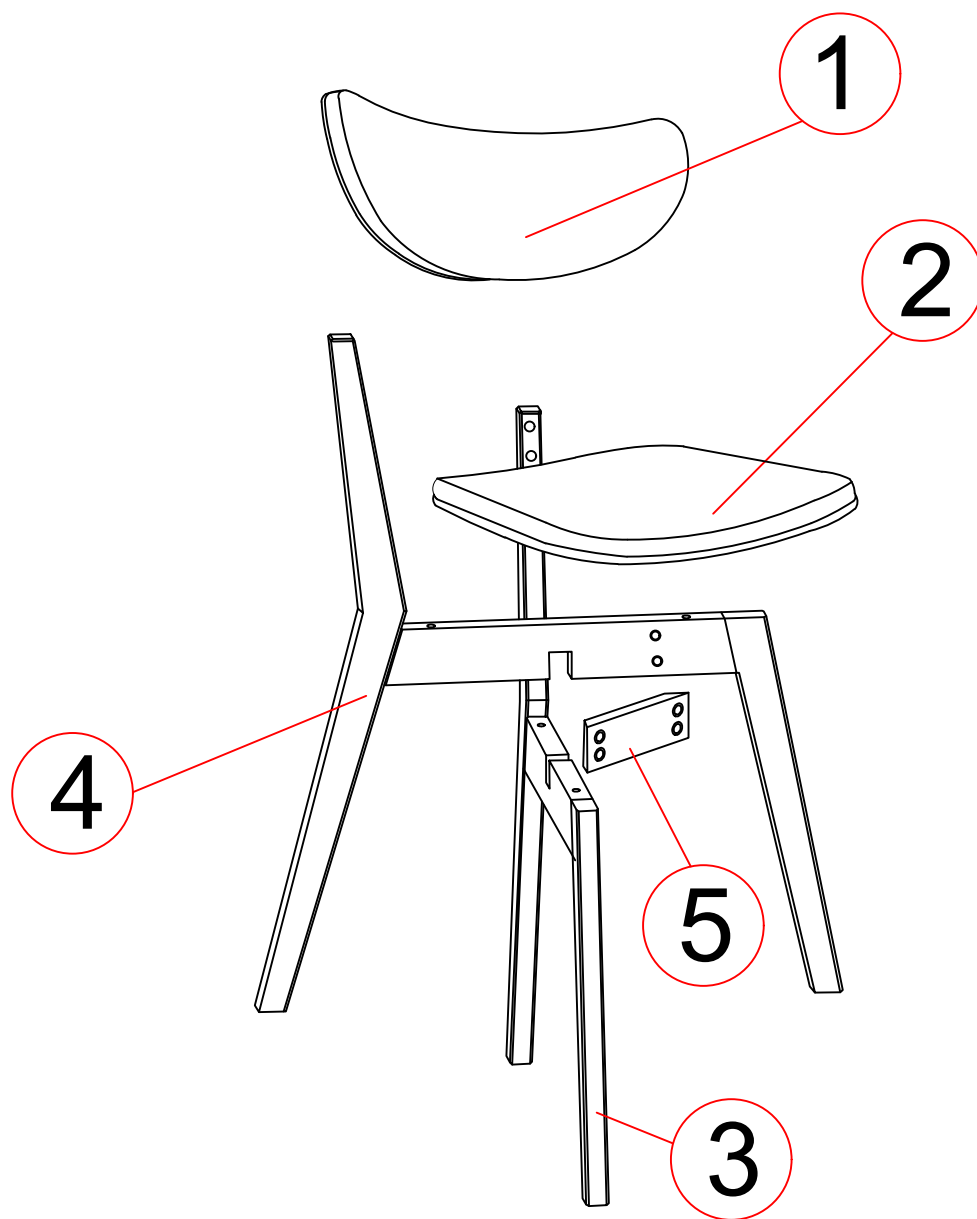

ROXY SPISESTUESTOL

1	30	x	180	x	450mm
2	30+22	x	385	x	420mm
3	25	x	740	x	635mm
4	25	x	740	x	635mm
5	20	x	58	x	177mm

<p>A x 4</p>  <p>M6 x 60mm</p>	<p>B x 1</p>  <p>M7 x 50mm</p>	<p>C x 8</p>  <p>M6</p>	<p>D x 1</p>  <p>M4</p>
<p>E x 4</p>  <p>M6 x 30mm</p>	<p>F x 4</p>  <p>M6 x 25mm</p>	<p>G x 4</p>  <p>M6 x 13mm</p>	<p>H x 4</p>  <p>Ø3 x 22mm</p>