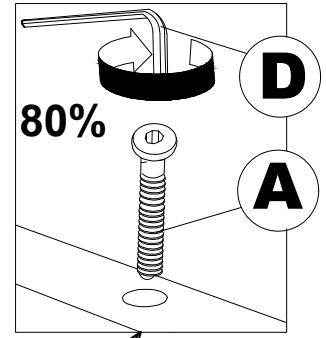

ROXY SPISESTUESTOL

1	30	x	180	x	450mm
2	30+22	x	385	x	420mm
3	25	x	740	x	635mm
4	25	x	740	x	635mm
5	20	x	58	x	177mm

<p>A x 4</p>  <p>M6 x 60mm</p>	<p>B x 1</p>  <p>M7 x 50mm</p>	<p>C x 8</p>  <p>M6</p>	<p>D x 1</p>  <p>M4</p>
<p>E x 4</p>  <p>M6 x 30mm</p>	<p>F x 4</p>  <p>M6 x 25mm</p>	<p>G x 4</p>  <p>M6 x 13mm</p>	<p>H x 4</p>  <p>Ø3 x 22mm</p>

1

2

4 - 6

3

4

5 - 6

5

6